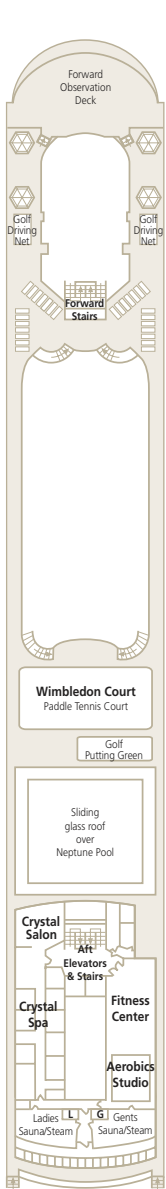

PLANOS DE CUBIERTAS

# Crystal Symphony

\* Tercera cama disponible; disponible también en todas las Penthouse Suites (PH, PS y CP) excepto cabinas 1002 y 1003

▶ Camarotes comunicados

† Camarotes adaptados para pasajeros con discapacidad (B y D disponen solo de camas individuales)

PH

Penthouse Suite con Balcón y tercera cama

A B

Camarote de Lujo con Balcón

C D

Camarote de Lujo con Ventana panorámica

E

Camarote de Lujo con Ventana panorámica parcialmente obstruida

Cubierta Horizon 8

Cubierta Promenade 7

Cubierta Tiffany 6

Cubierta Crystal 5