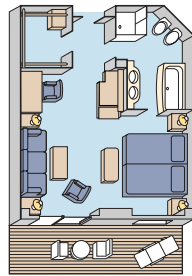

### Crystal Penthouse Suite con Balcón

91,22 m<sup>2</sup> (con balcón)

- Amplia sala de estar
- Zona de comedor
- Gran Balcón privado
- Vino, refrescos, cerveza, agua mineral y una selección de licores de la carta gratuitos en el camarote desde el momento del embarque
- Servicio de mayordomo
- Reproductor de CD
- Reproductor de DVD
- Gran pantalla plana de TV
- Teléfono inalámbrico
- Conexión de datos para ordenador portátil
- Baño de cortesía
- Gran dormitorio
- Cama de matrimonio o dos camas bajas
- Bañera con Jacuzzi y vista al mar
- Ducha independiente
- Vestidor
- Nevera
- Caja Fuerte