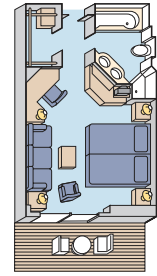

### Crystal Penthouse Suite con Balcón

91,22 m<sup>2</sup> (con balcón)

- Amplia sala de estar
- Zona de comedor
- Gran Balcón privado
- Vino, refrescos, cerveza, agua mineral y una selección de licores de la carta gratuitos en el camarote desde el momento del embarque
- Servicio de mayordomo
- Reproductor de CD
- Reproductor de DVD
- Gran pantalla plana de TV
- Teléfono inalámbrico
- Conexión de datos para ordenador portátil
- Baño de cortesía
- Gran dormitorio
- Cama de matrimonio o dos camas bajas
- Bañera con Jacuzzi y vista al mar
- Ducha independiente
- Vestidor
- Nevera
- Caja Fuerte

### Crystal Penthouse Suite con Balcón

45,60 m<sup>2</sup> (con balcón)

- Amplia sala de estar • Balcón Privado • Vino y selección de licores de la carta gratuitos al embarcar • Refrescos, cerveza y agua mineral en el camarote gratuitos • Servicio de mayordomo • Televisión con mando a distancia y reproductor de DVD • Cama de matrimonio o dos camas bajas • Bañera con Jacuzzi • Ducha independiente • Vestidor • Nevera • Caja Fuerte