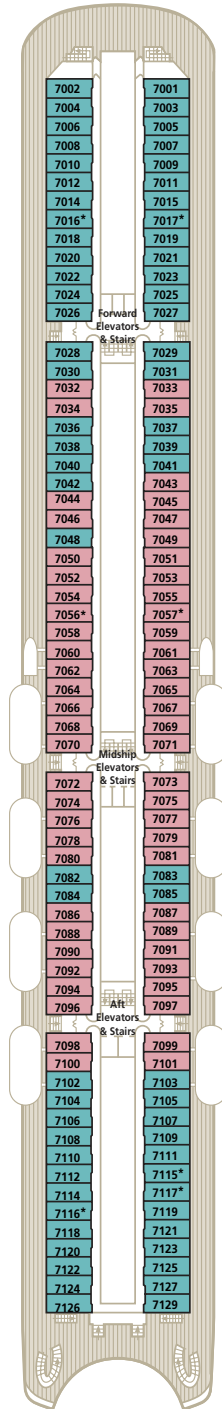

PLANOS DE CUBIERTAS

# Crystal Symphony

\* Tercera cama disponible; disponible también en todas las Penthouse Suites (PH, PS y CP) excepto cabinas 1002 y 1003

▶ Camarotes comunicados

† Camarotes adaptados para pasajeros con discapacidad (B y D disponen solo de camas individuales)

PH

Penthouse Suite con Balcón y tercera cama

A B

Camarote de Lujo con Balcón

C D

Camarote de Lujo con Ventana panorámica

E

Camarote de Lujo con Ventana panorámica parcialmente obstruida

Cubierta Horizon 8

Cubierta Promenade 7

Cubierta Tiffany 6

Cubierta Crystal 5