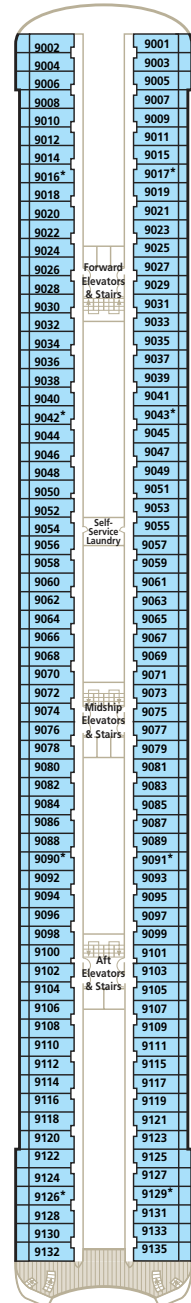

PLANOS DE CUBIERTAS

# Crystal Symphony

\* Tercera cama disponible; disponible también en todas las Penthouse Suites (PH, PS y CP) excepto cabinas 1002 y 1003

▶ Camarotes comunicados

† Camarotes adaptados para pasajeros con discapacidad (B y D disponen solo de camas individuales)

Cubierta Sun 12

Cubierta Lido 11

Cubierta Penthouse 10

Cubierta Seabreeze 9

CP

Crystal Penthouse Suite con Balcón y tercera cama

PS

Penthouse Suite con Balcón y tercera cama

PH

Penthouse Suite con Balcón y tercera cama

A B

Camarote de Lujo con Balcón

C D

Camarote de Lujo con Ventana panorámica

E

Camarote de Lujo con Ventana panorámica parcialmente obstruida