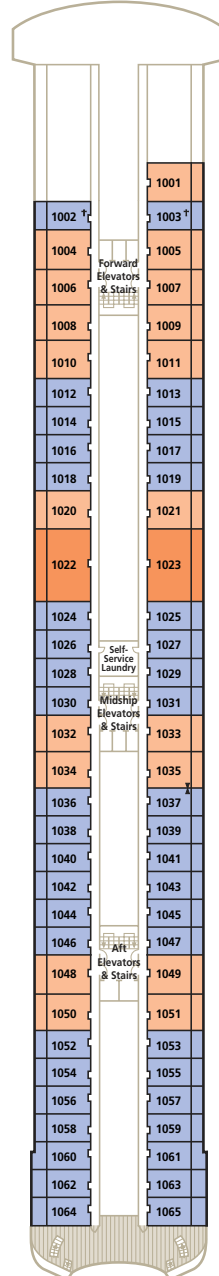

PLANOS DE CUBIERTAS

# Crystal Symphony

\* Tercera cama disponible; disponible también en todas las Penthouse Suites (PH, PS y CP) excepto cabinas 1002 y 1003

▶ Camarotes comunicados

† Camarotes adaptados para pasajeros con discapacidad (B y D disponen solo de camas individuales)

Cubierta Sun 12

Cubierta Lido 11

Cubierta Penthouse 10

Cubierta Seabreeze 9

CP

Crystal Penthouse Suite con Balcón y tercera cama

PS

Penthouse Suite con Balcón y tercera cama

PH

Penthouse Suite con Balcón y tercera cama

A B

Camarote de Lujo con Balcón

C D

Camarote de Lujo con Ventana panorámica

E

Camarote de Lujo con Ventana panorámica parcialmente obstruida