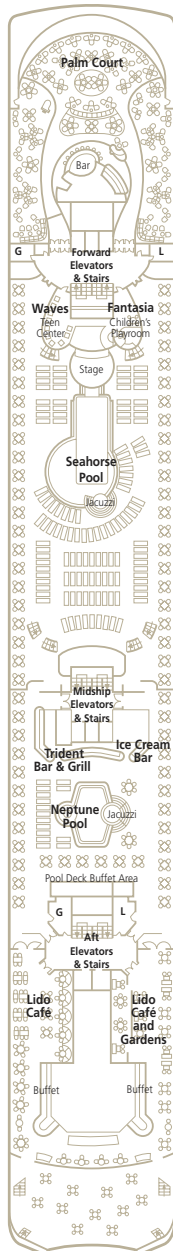

Cubierta Lido 11