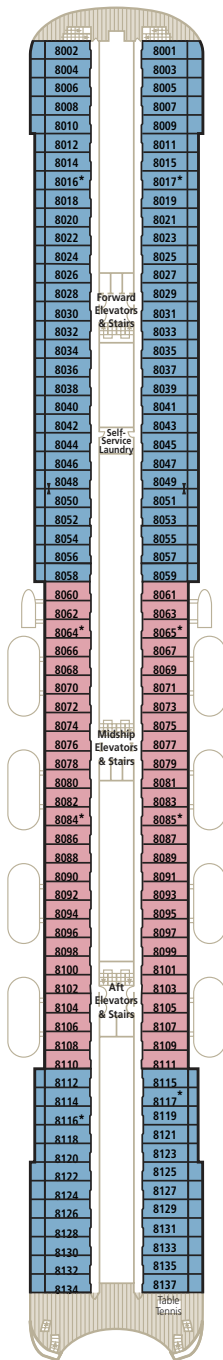

PLANOS DE CUBIERTAS

# Crystal Symphony

\* Tercera cama disponible; disponible también en todas las Penthouse Suites (PH, PS y CP) excepto cabinas 1002 y 1003

▶ Camarotes comunicados

† Camarotes adaptados para pasajeros con discapacidad (B y D disponen solo de camas individuales)

PH

Penthouse Suite con Balcón y tercera cama

A B

Camarote de Lujo con Balcón

C D

Camarote de Lujo con Ventana panorámica

E

Camarote de Lujo con Ventana panorámica parcialmente obstruida

Cubierta Horizon 8

Cubierta Promenade 7

Cubierta Tiffany 6

Cubierta Crystal 5