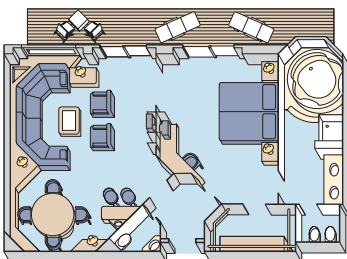

### Crystal Penthouse Suite con Balcón

91,22 m<sup>2</sup> (con balcón)

- Amplia sala de estar
- Zona de comedor
- Gran Balcón privado
- Vino, refrescos, cerveza, agua mineral y una selección de licores de la carta gratuitos en el camarote desde el momento del embarque
- Servicio de mayordomo
- Reproductor de CD
- Reproductor de DVD
- Gran pantalla plana de TV
- Teléfono inalámbrico
- Conexión de datos para ordenador portátil
- Baño de cortesía
- Gran dormitorio
- Cama de matrimonio o dos camas bajas
- Bañera con Jacuzzi y vista al mar
- Ducha independiente
- Vestidor
- Nevera
- Caja Fuerte