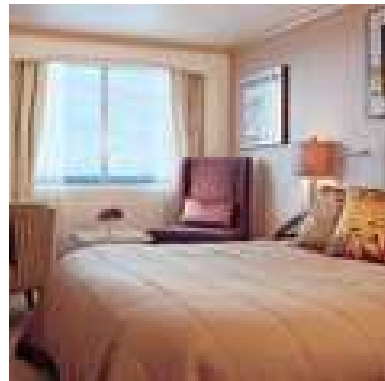

C D E

Camarote de Lujo con Ventana Panorámica

18,76 m²

- Gran Ventana Panorámica • Sala de Estar • Cama de matrimonio o dos camas bajas • Refrescos y agua mineral en el camarote gratuitos • Televisión con mando a distancia y reproductor de DVD • Bañera con ducha • Nevera • Caja Fuerte

Las categorías C y D tienen visibilidad total, la categoría E tiene la vista parcial o totalmente obstruida.

IMPORTANTE: Las imágenes y diagramas de las Penthouse Suites y Camarotes son ejemplos de los servicios y la distribución que ofrecen, pudiendo variar éstos en las diferentes categorías, incluyendo los camarotes para pasajeros con discapacidad.